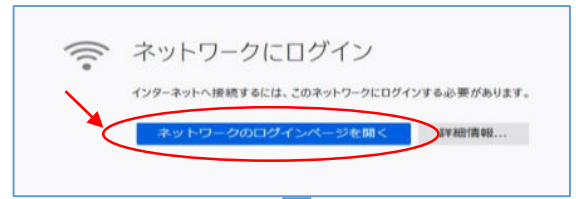

マイライブラリの使い方

資料の予約方法

OPAC で検索したところ、資料が貸出中だった場合に予約ができます。

「予約」ボタンをクリックすると、マイライブラリのログイン画面へ遷移

マイライブラリでできること・・・

1. 借りている図書の一覧、返却期限の確認
2. 資料の予約、予約情報の確認
3. 指定した条件の新着図書の表示
4. 検索結果の保存（ブックマーク）
5. 文献複写・他機関への資料借用の申し込み

大学から発行されているユーザー名とパスワードを入力してログインしてください。

便利だから
使ってみてね!

予約の入力画面

確認画面

完了画面

※マイライブラリ終了後は、必ずログアウトしてください。

学内で自己端末から文献検索をする・電子書籍を閲覧する方法

学内の Wi-Fi 利用でインターネットに接続

- 1.1 自己端末を Wi-Fi に繋がります。
【ノートパソコンの例】
「ネットワークにログイン」と表示されるので、
「ネットワークのログインページを開く」を押します。
- 1.2 「倉敷芸術科学大学 ネットワーク 認証ページ」が表示されるので、大学から発行されているユーザー名とパスワードを入力して「login」ボタンを押してください。

学内ならスマホでも
電子書籍を読めるね♪
文献検索もさくさく
できるよ♡

めぶっく

文献検索する場合

図書館のホームページにアクセスし、探したい文献を学内限定検索ツールから検索します。

電子書籍を閲覧する場合

図書館のホームページにアクセスし、画面の右下にある「電子書籍」のタグをクリック

「Maruzen eBook Library」「EBSCO eBooks」が利用できます。

Maruzen eBook Library