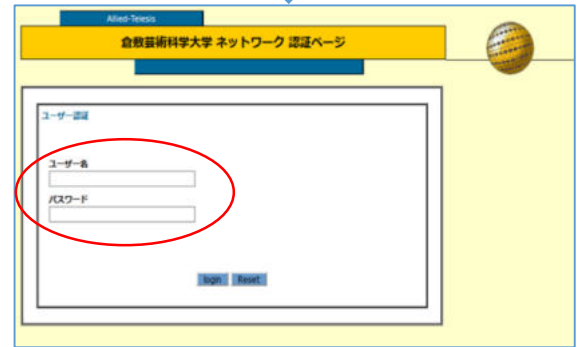

マイライブラリの使い方

資料の予約方法

OPAC で検索したところ、資料が貸出中だった場合に予約ができます。

「予約」ボタンをクリックすると、マイライブラリのログイン画面へ遷移

マイライブラリでできること・・・

1. 借りている図書の一覧、返却期限の確認
2. 資料の予約、予約情報の確認
3. 指定した条件の新着図書の表示
4. 検索結果の保存（ブックマーク）
5. 文献複写・他機関への資料借用の申し込み

大学から発行されているユーザー名とパスワードを入力してログインしてください。

便利だから
使ってみてね!

予約の入力画面

確認画面

完了画面

※マイライブラリ終了後は、必ずログアウトしてください。

学内で自己端末から文献検索をする・電子書籍を閲覧する方法

学内の Wi-Fi 利用でインターネットに接続

- 1.1 自己端末を Wi-Fi に繋がります。
【ノートパソコンの例】
「ネットワークにログイン」と表示されるので、
「ネットワークのログインページを開く」を押します。
- 1.2 「倉敷芸術科学大学 ネットワーク 認証ページ」が表示されるので、大学から発行されているユーザー名とパスワードを入力して「login」ボタンを押してください。

学内ならスマホでも
電子書籍を読めるね♪
文献検索もさくさく
できるよ♡

めぶっく

文献検索する場合

図書館のホームページにアクセスし、探したい文献を学内限定検索ツールから検索します。

電子書籍を閲覧する場合

図書館のホームページにアクセスし、画面の右下にある「電子書籍」のタグをクリック

「Maruzen eBook Library」「EBSCO eBooks」が利用できます。

Maruzen eBook Library